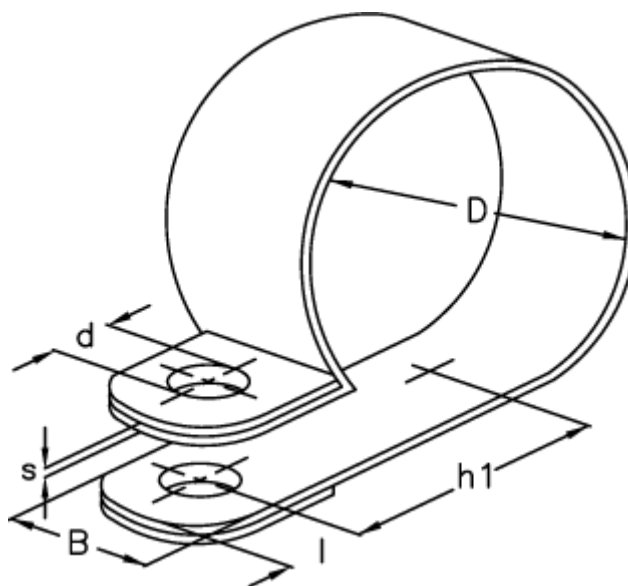

Varenummer: 024117712067

Beskrivelse: Norma rørbøjle RS 1. 67/12 W5

## Mål

---

Bredde B	= 12
d	= 5.3
Diameter D	= 67
h1	= 40.3
l	= 5.0
s	= 0.5